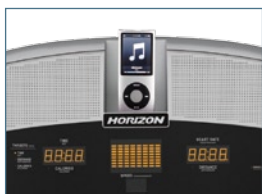

ADVENTURE 3 PLUS

さらなる進化を遂げた、 充実機能のハイスペックマシン

¥199,500 (税込)

※商品は玄関渡しで、お客様ご自身での組立てとなります。
室内までの搬入・組立て・設置等は別途費用がかかります。
[JANCODE: 4571262450705]

人気のAdventure 3がさらに進化。

モーターが2.0→2.25CHPにパワーアップし、最高速度も18km/hに。
2層式ベルトに加え、新たに独自のPerfectFLEX Plusクッションを採用し、
足腰への衝撃を緩和します。ミュージックプレーヤーの再生も可能で、
ランニングがますます楽しくなります。

時間だけでなく、距離やカロリーを
ターゲットに設定できます。
一定時間使用しない場合、
省エネモードに切り替わります。

FEATURE ICON

※詳しくは13ページ参照

MP3プレーヤーを接続して
楽しみながらランニング。
(iPod®は付いておりません)

高性能の3Wステレオ
スピーカーを搭載。

PerfectFLEX Plus
クッションが衝撃や音を
大幅に吸収。

最大傾斜10%で、
足腰をシェイプアップ。

簡単に折りたたみため、
移動もらくらく。

SPEC

Drive	Console	Frame	Tech Spec
モーター 2.25CHP (通常時) 4.0HP (最大時)	プログラム マニュアル、インターバル、体重減量、HRC、3ターゲット (時間、距離、カロリー)	ランニング面 141x50cm	寸法(LxWxH) 178x86x137cm
速度 0.8 ~ 18km/h	スピーカー ○3Wスピーカー	ベルト厚み 1.6 mm	折畳み時寸法(LxWxH) 128x86x153cm
傾斜 0 ~ 10 %	ハンドグリップ心拍数 ○ POLAR心拍計対応 ○	衝撃緩和とクッション VCS™ + PerfectFLEX Plus	本体重量 86.5kg 最大使用者重量 135kg