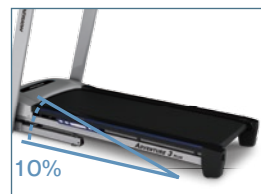

時間だけでなく、距離やカロリーを
ターゲットに設定できます。
一定時間使用しない場合、
省エネモードに切り替わります。

FEATURE ICON

※詳しくは13ページ参照

MP3プレーヤーを接続して
楽しみながらランニング。
(iPod®は付いておりません)

高性能の3Wステレオ
スピーカーを搭載。

PerfectFLEX Plus
クッションが衝撃や音を
大幅に吸収。

最大傾斜10%で、
足腰をシェイプアップ。

簡単に折りたたみため、
移動もらくらく。

SPEC

Drive	Console	Frame	Tech Spec
モーター 2.25CHP (通常時) 4.0HP (最大時)	プログラム マニュアル、インターバル、体重減量、HRC、3ターゲット (時間、距離、カロリー)	ランニング面 141x50cm	寸法(LxWxH) 178x86x137cm
速度 0.8 ~ 18km/h	スピーカー ○3Wスピーカー	ベルト厚み 1.6 mm	折畳み時寸法(LxWxH) 128x86x153cm
傾斜 0 ~ 10 %	ハンドグリップ心拍数 ○ POLAR心拍計対応 ○	衝撃緩和とクッション VCS™ + PerfectFLEX Plus	本体重量 86.5kg 最大使用者重量 135kg