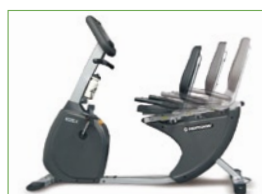

COMFORT 408

背もたれ付きの 安心リカンベントバイク

¥98,700 (税込)

※商品は玄関渡しで、お客様ご自身の組立てとなります。
室内までの搬入・組立て・設置等は別途費用がかかります。
[JANCODE: 4571262450361]

“Comfort”の名の通り、快適かつ安心してエクササイズができるバイク。乗り降りのしやすい設計、背もたれがついて上半身をしっかりサポートするシート、スムーズな発進・停止が特徴的なペダル、ボタンが大きくわかりやすいディスプレイ等、ユーザーフレンドリーを追求してデザインされています。

8種類のプログラムを搭載。
ショートカットキーでお好みの負荷に
ワンタッチで変更できます。

FEATURE ICON

シートは身長に合わせて調節
できるので、ご家族でマシン
を共有可。

腰をしっかりサポートし、
安心してペダリング。

ステップスルー設計により、
乗り降りが簡単。

持ち手とキャスター付で、
移動する際にも便利。

SPEC

Drive	Console	Tech Spec
負荷レベル 1 ~ 16	プログラム マニュアル、インターバル、ローリング、 体重減量、テンポ、ランダム、登録	寸法(LxWxH) 167x63x132cm
負荷システム ECBマグネットブレーキ	ハンドグリップ心拍数 ○ POLAR心拍計対応 ○	本体重量 48kg
		最大使用者重量 135kg