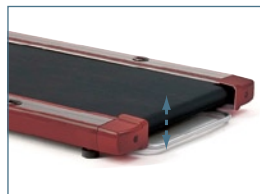

## ミュージック機能を除いた、 日本オリジナルモデル

シンプルでオシャレなデザインのEVOLVEシリーズは、  
室内でのフィットネスを楽しく演出します。  
折り畳んで壁に立てかけたり、ベッドの下に収納したり、  
お部屋の大切なスペースを有効に活用出来ます。

ボタンの少ないナビゲーションは、  
使いやすくスタイリッシュです。

### FEATURE ICON

前方部にハンドルが付いて  
いて、安全にウォーキング。

ローステップなので  
乗り降りが安全。

革新的なシステム構造で、  
倒して折り畳みが可能。

オシャレなサルサレッドカ  
ラーは、日本のみの限定色。