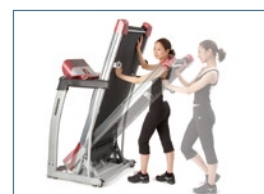

T1201

¥357,000(税込)

配送、組立て、設置込みのフルサービス

※ただし2階以上の手上げについては別途費用が発生します。
[JANCODE: 4571262450170]

全てに妥協しない、 最上級トレッドミル

快適性、デザイン、エンターテイメントとも、全てにこだわり抜いたHORIZONランニングマシンのフラッグシップモデル。ワイドで走りやすい走行面と、厚さ3.1mmのオーソベルトが、ランナーの足腰を痛めること無く走りをサポートします。上品なサルサレッドカラーが、室内をエレガントに装います。

MyKEYS機能で、お好みの速度・傾斜をワンタッチで呼び出せます。持久力向上、カロリー燃焼など、4つの本格的プログラムを搭載。

FEATURE ICON

iDockステーションにiPod(別売)を接続し、3Wスピーカーで再生。操作は専用のコントローラーで可能。

厚さ3.1mmのOrtho-Belt™(オーソベルト)。着地した際の足腰への衝撃を和らげます。

独自に開発されたVCS™クッションは衝撃緩和に優れ、膝や関節への負担を最小限に抑えます。

最大12%の傾斜で下半身を強化。

簡単に折り畳めます。4つのキャスターで移動をアシスト。

SPEC

| Drive | Console | Frame | Tech Spec |
|-----------------------------|------------------------------------|---------------------------------|-----------------------------|
| モーター 2.5CHP(通常時) 4.5HP(最大時) | プログラム マニュアル、イベントトレーニング、減量、HRC、登録4つ | ランニング面 148x50cm | 寸法(LxWxH) 200x85x136cm |
| 速度 0.8 ~ 20km/h | スピーカー ○3Wスピーカー | ベルト厚み 3.1mm Ortho-Belt™(オーソベルト) | 折畳み時寸法(LxWxH) 88x85x185cm |
| 傾斜 0 ~ 12% | ハンドグリップ心拍数 ○ POLAR心拍計対応 ○ | 衝撃緩和とクッション VCS™ | 本体重量 110kg 最大使用者重量 160kg |